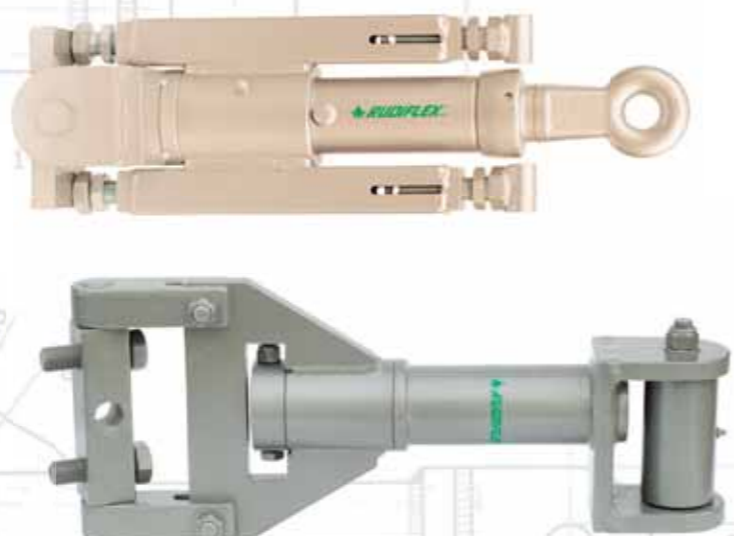

Knickdeichsel