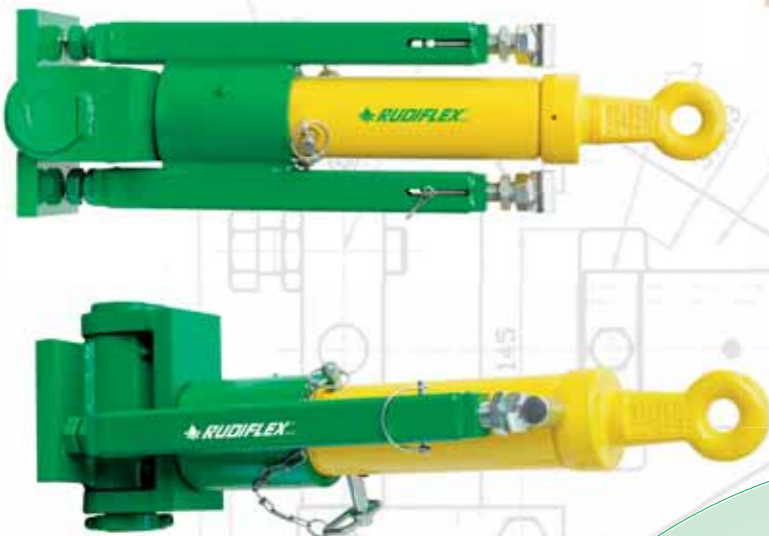

RUDIFLEX

Since 25 years Rudiflex srl produce and distribute all over the world high quality hydraulic and mechanic components. Thanks to a great and durable experience in this field, our company manufactures a wide range of adjustable and articulated towing drawbars (from mechanical to hydraulic models, commercial types or developed and produced by our technical department exclusively for one customer), and collaborate with some of the most important companies in the markets of the towed machines. Let us tow you in our world!

Depuis 25 ans Rudiflex Srl produit et distribue dans le monde entier des composants mécaniques et hydrauliques de haute qualité. Merci à une grande expérience dans ce domaine notre société fabrique depuis des années, une large gamme de barres de traction réglable et articulée de remorquage (depuis de pieces mécanique jusqu'à hydrauliques, modèles de production normale ou spéciale, conçu et développé par notre département technique suivante les besoins exclusifs du client) et travaille avec beaucoup des plus grandes entreprises dans le marché des voitures remorquées. Laissez-nous Vous diriger dans notre monde!

Timoni snodati